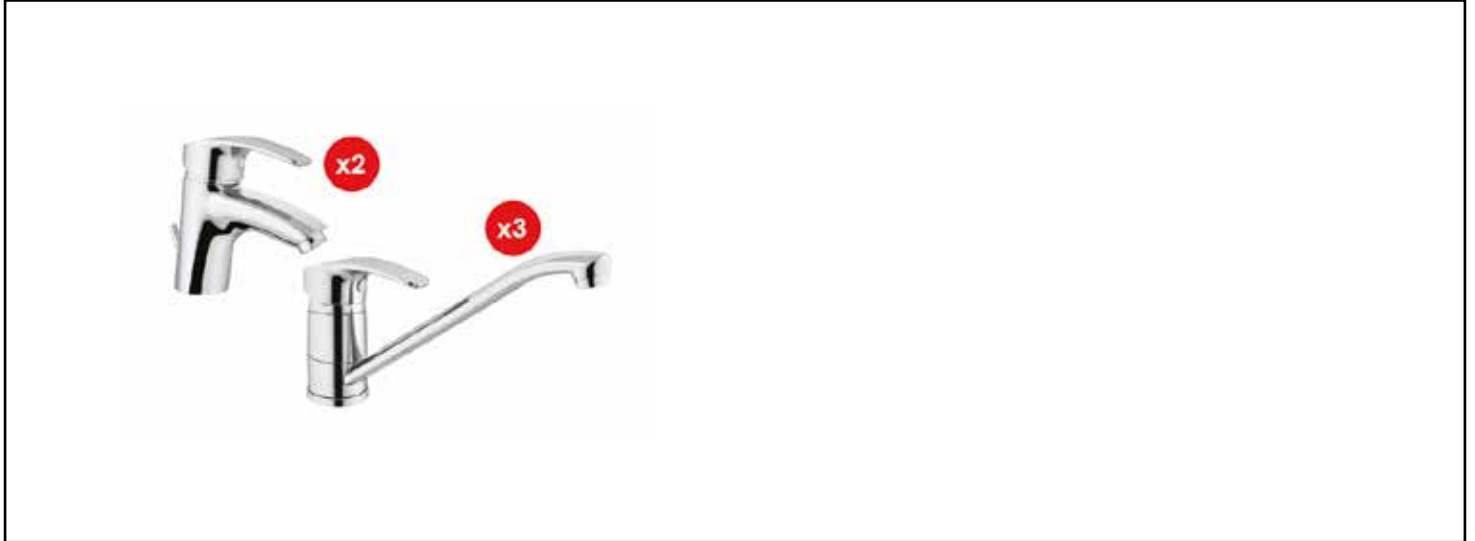

Référence : **LOTACCESSO**

DESCRIPTION

Pack composé de : - 2 Mitigeurs de lavabo Access'O - ROLF. Classement E0 C3 A2 U3 (BABA). - Cartouche Ø40 mm. - 3 Mitigeurs d'évier Access'O - ROLF. - Classement E0 C3 A2 U3 (BABA). - Cartouche Ø40 mm.